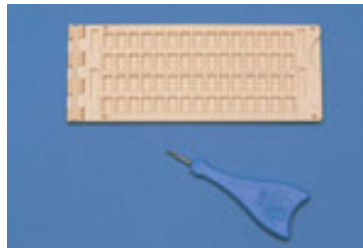

Pauta ONCE Mini 4 linhas com estojo (ref. 3353)

FICHA TÉCNICA

Características:

Pauta de bolso, com punção achatado incorporado num pequeno estojo, com referência serigrafada ao alfabeto Braille (caracteres espanhóis) na base.

De fácil uso e muita portabilidade, disponível em cor bege e azul.

Estrutura com matriz de pontos e pontos de prensão na base.

Particularmente apropriada para escrita de cartões ou papel de agenda.

Dimensões: 12 x 4,5 cm.