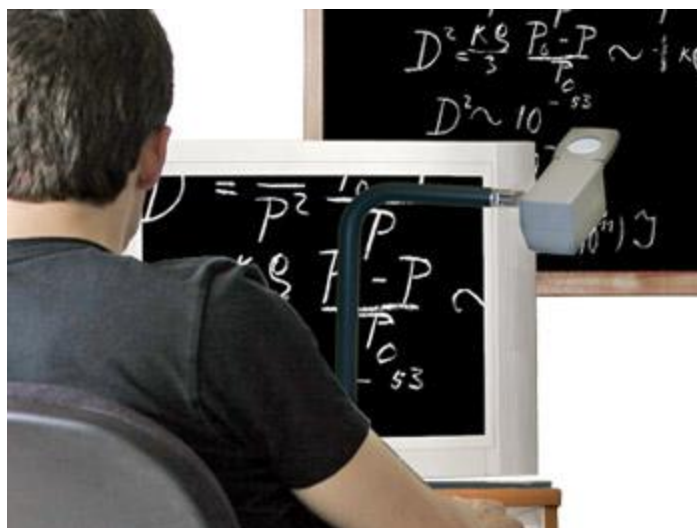

ONYX® Braço Rotativo

FICHA TÉCNICA (Ref. 5014)

Características:

- Esta pequena e poderosa câmara amplia até 100x e encontra-se armada num braço rotativo que lhe proporciona três visualizações diferentes: distância, documento e auto-visualização.
- Liga-se facilmente à sua TV para uma solução de ampliação vídeo acessível.
- Altere a ampliação, o brilho, o contraste e as funcionalidades de monitoramento com um controlo remoto RF.
- Não necessita tocar na câmara depois de ela estar colocada no braço nem necessita de apontar o controlo remoto para a câmara para a poder controlar.
- O espaço de trabalho debaixo da câmara é de 28,9 mm proporcionando assim o espaço de que necessita para trabalhar com objectos com as suas mãos ou com ferramentas.

- Utilize a Característica Encontrar (Find Feature) para apontar a um objecto distante antes de fazer o zoom in.
- Utilize o Bloqueio de Foco (Focus Lock) para manter um objecto ou um documento focado enquanto trabalha ou escreve debaixo da câmara.
- O Sensor de Posição (Position Sensor) retém as suas configurações em cada dos três modos (distância, documento e auto-visualização) sem qualquer necessidade de reajustamento da câmara ao mudar de visualização e voltar atrás.
- As muitas características do DVD Onyx® Braço Rotativo incluem:
 - Quatro modos de alto-contraste: cor; cor inversa; preto reforçado em branco positivo; e, branco reforçado em preto negativo.
 - Ajustamento de cor para eliminar o encadeamento e para permitir uma visualização em ambientes de pouca luz.
 - Máscara e linhas de leitura.
 - Característica encontrar (Find Feature).
 - Bloqueio de Foco (Focus Lock).
 - Fixar a Imagem (Freeze Frame).
 - Controlo Remoto RF.
 - Câmara destacável.
 - Fonte de alimentação universal 110-240 volts.

Detalhes técnicos:

Ampliação:

- **Até 100x** (televisão de 20 polegadas)

Espaço de Trabalho debaixo da câmara:

- 289mm

Peso:

- **Braço com câmara:** 2,58 KG
- **Só Câmara:** 420g