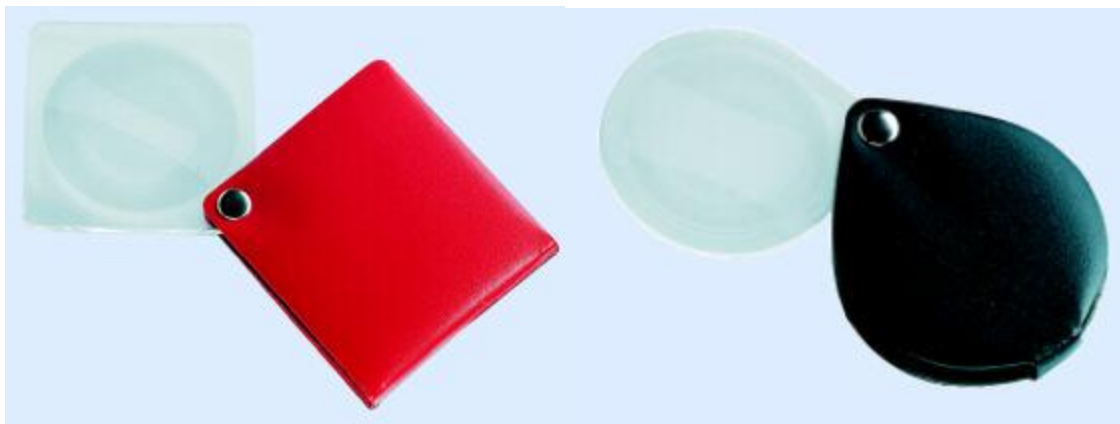

Lupas de Bolso com Estojo Schweizer (ref. 5608)

FICHA TÉCNICA

Características:

Lupa de bolso, com estojo de pele.

Modelos redondo ou quadrado.

Várias cores de apresentação: Laranja, Verde, Azul, Preto, Castanho.

Ampliação disponível: 10D e 3.5x.